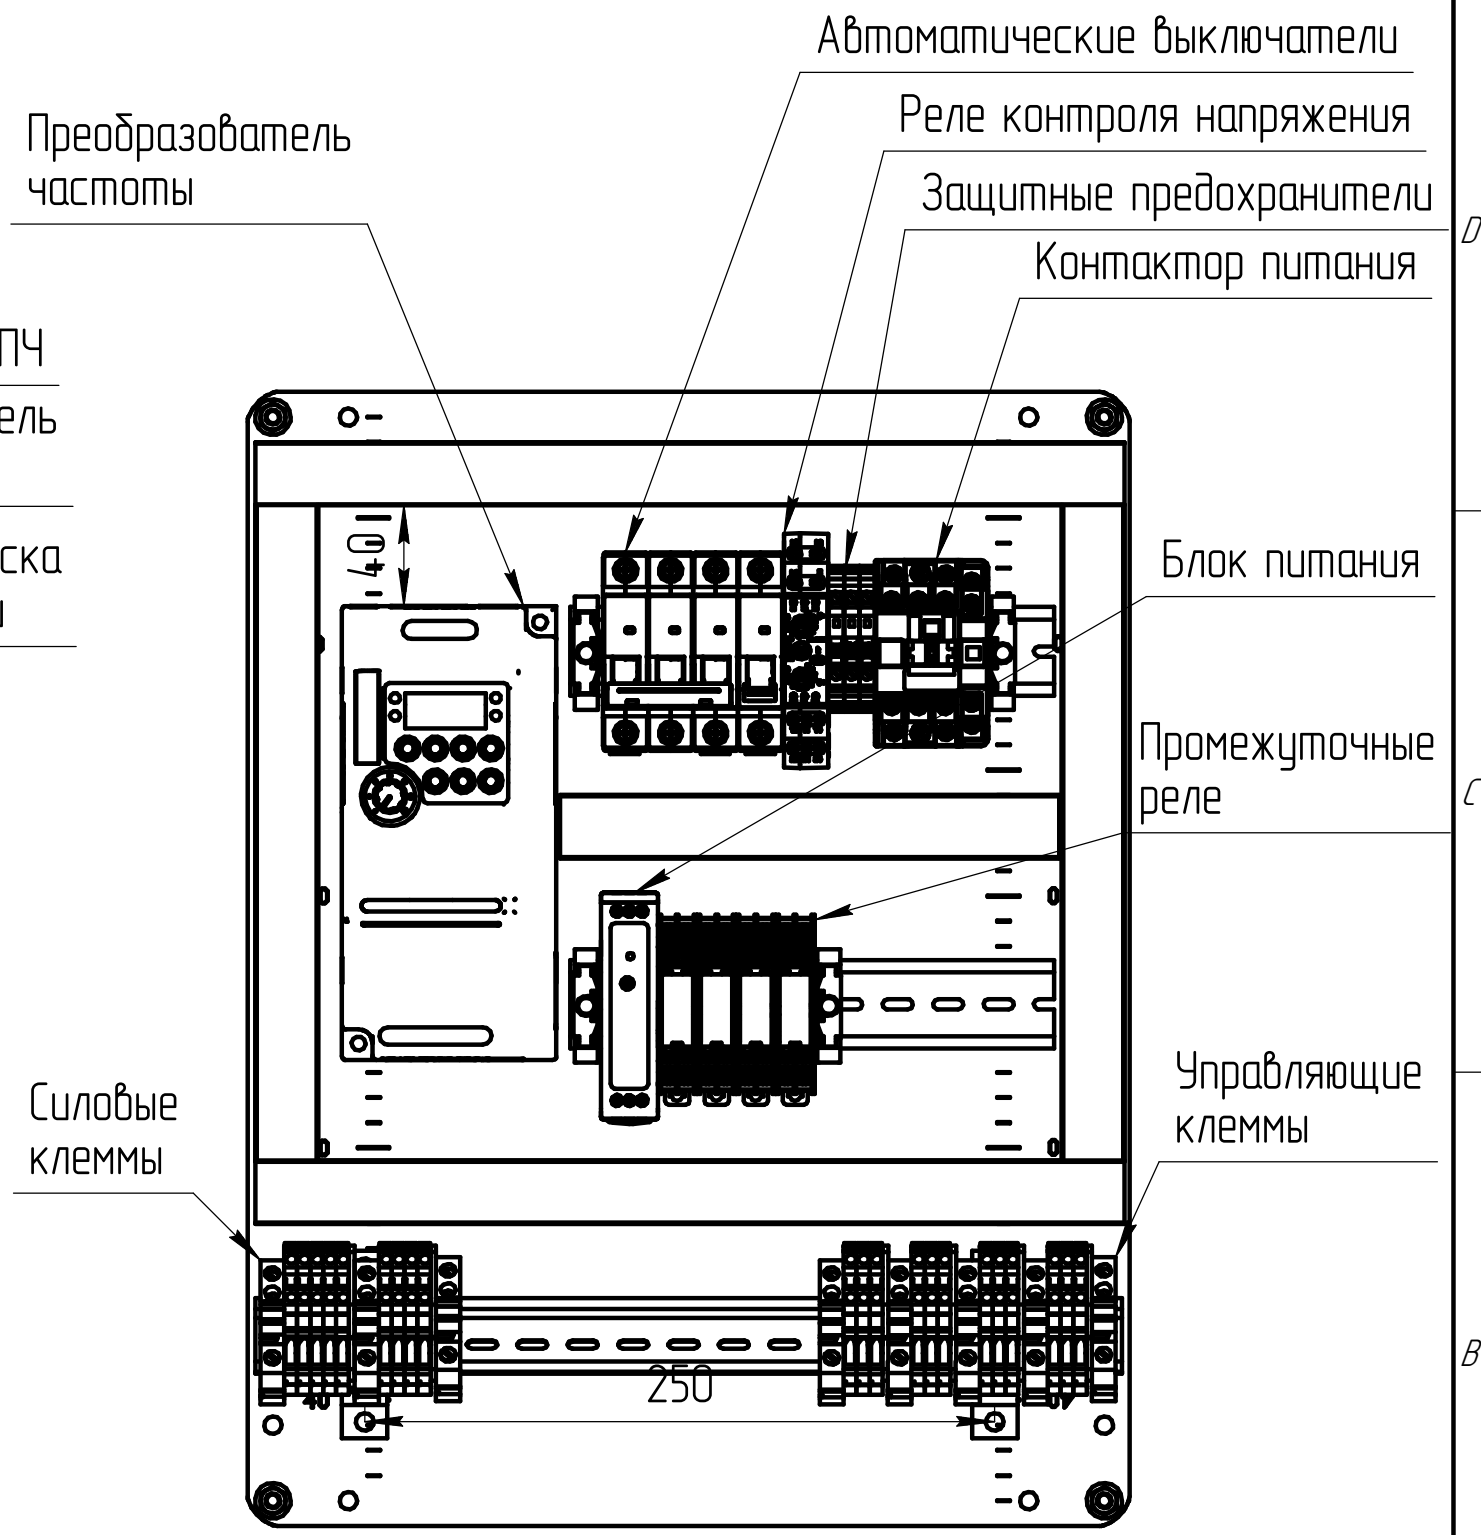

ЛЕ 7УХГ Ф-55-УдН-1-НГМ-ДИ

Перв. примен.  
Справ. №  
Подп. и дата  
Инв. № дцкл.  
Взам. инв. №  
Подп. и дата  
Инв. № подл.

				<b>ИР-ШУН-1-ЧРП-5,5-Ф УХЛ4 Э7</b>				
Изм.	Лист	№ докум.	Подп.	Дата	Шкаф управления одним насосом с частотно-регулируемым приводом Схема электрическая расположения	Лит.	Масса	Масштаб
Разраб.		Тимафеев		24.11.22				1:1
Проб.						Лист	Листов 1	
Т.контр.						ООО "Инновационные решения" г. Ижевск		
Н.контр.					Формат А3			
Утв.		Кутанов			Копировал			