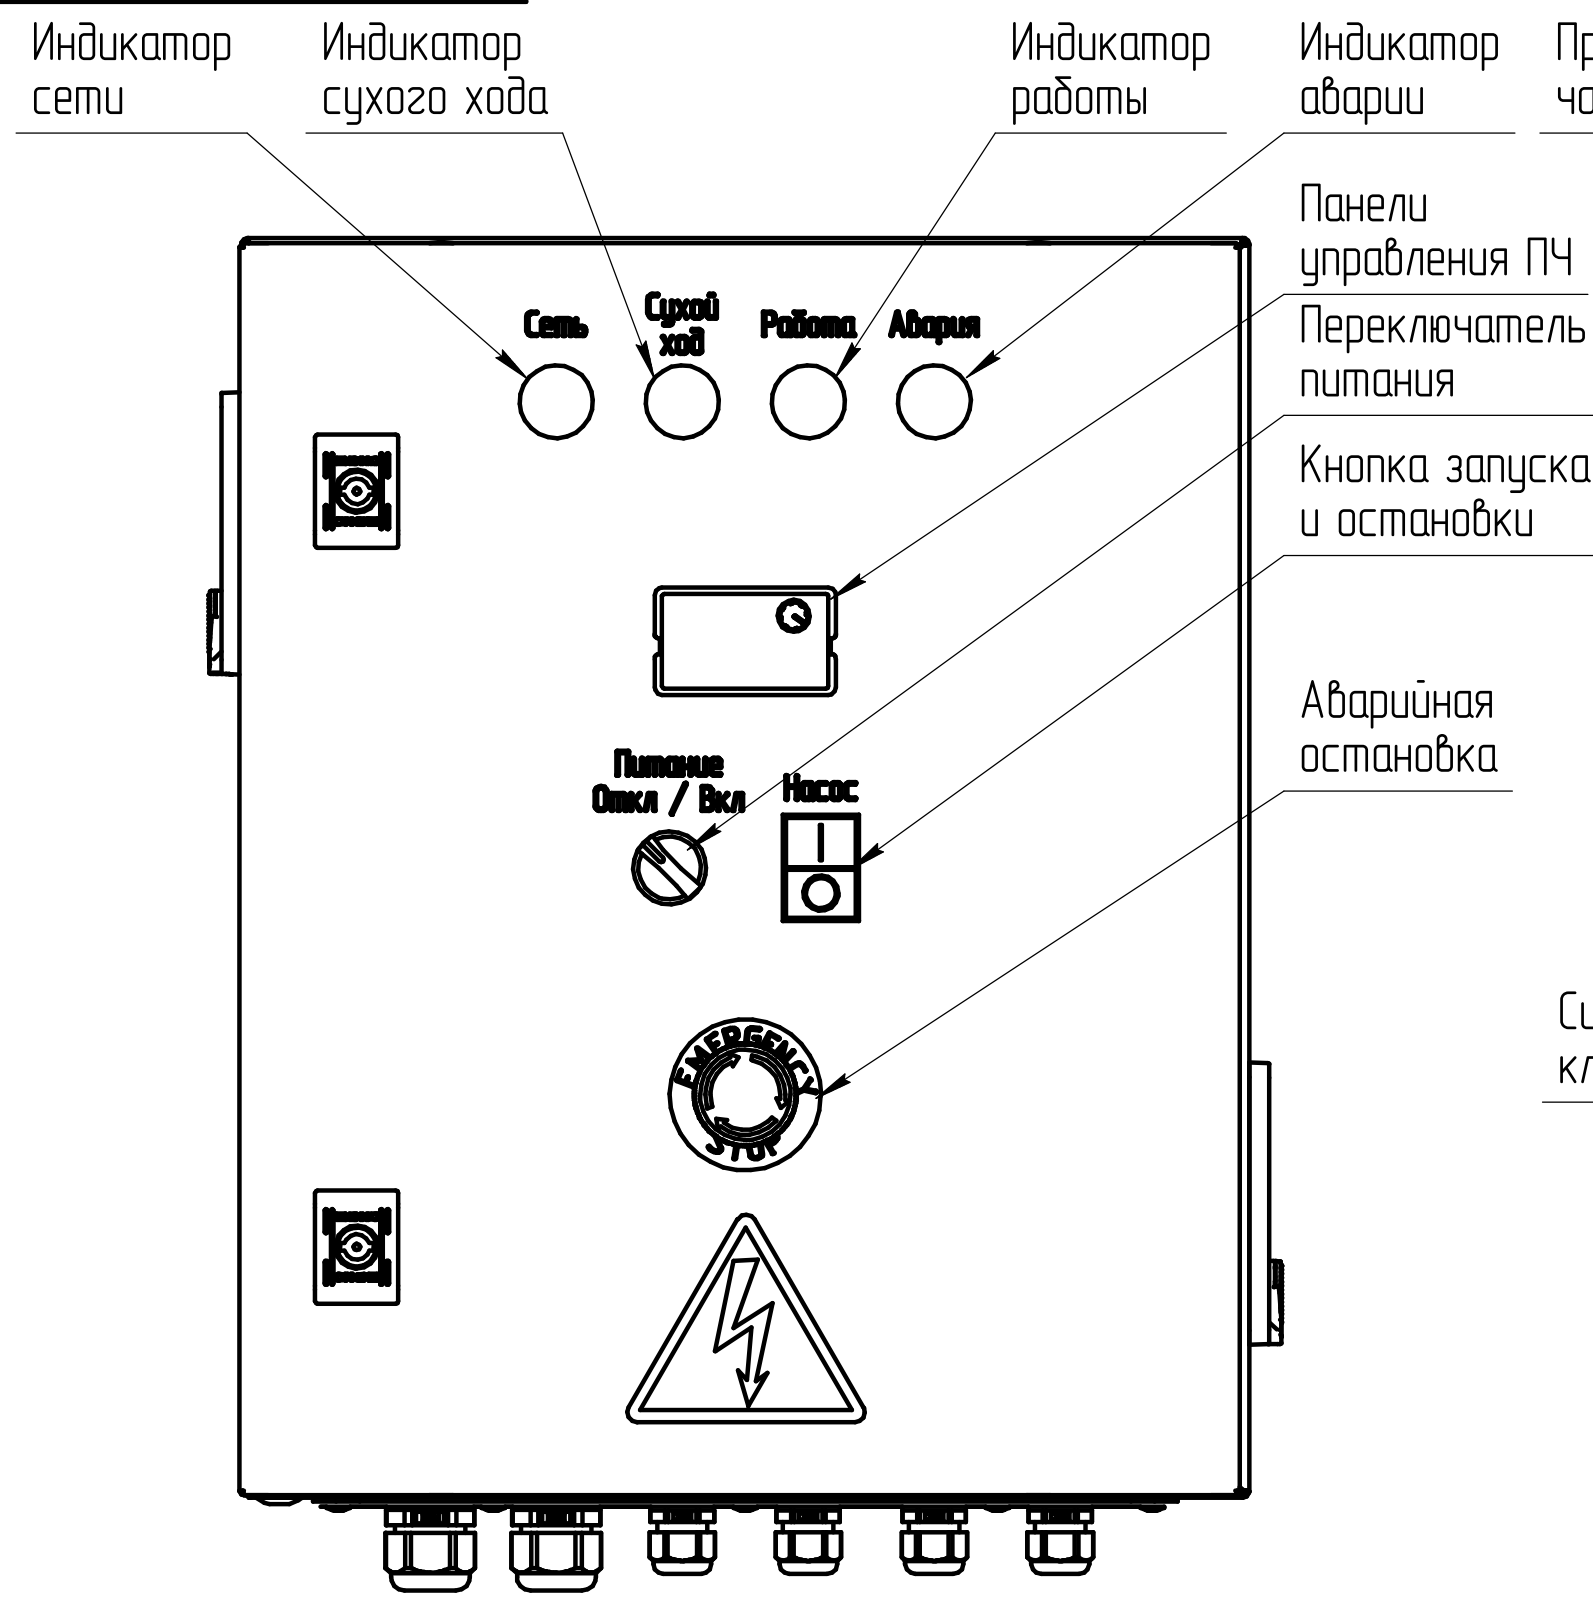

ЛЕ 7УХГ Ф-55-УдН-1-НГМ-ДИ

Перв. примен.  
Справ. №  
Подп. и дата  
Инв. № дцкл.  
Взам. инв. №  
Подп. и дата  
Инв. № подл.

				<b>ИР-ШУН-1-ЧРП-5,5-Ф УХЛ4 Э7</b>				
Изм.	Лист	№ докум.	Подп.	Дата	Шкаф управления одним насосом с частотно-регулируемым приводом Схема электрическая расположения	Лит.	Масса	Масштаб
Разраб.		Тимафеев		24.11.22				1:1
Проб.						Лист	Листов 1	
Т.контр.						ООО "Инновационные решения" г. Ижевск		
Н.контр.					Формат А3			
Утв.		Кутанов			Копировал			