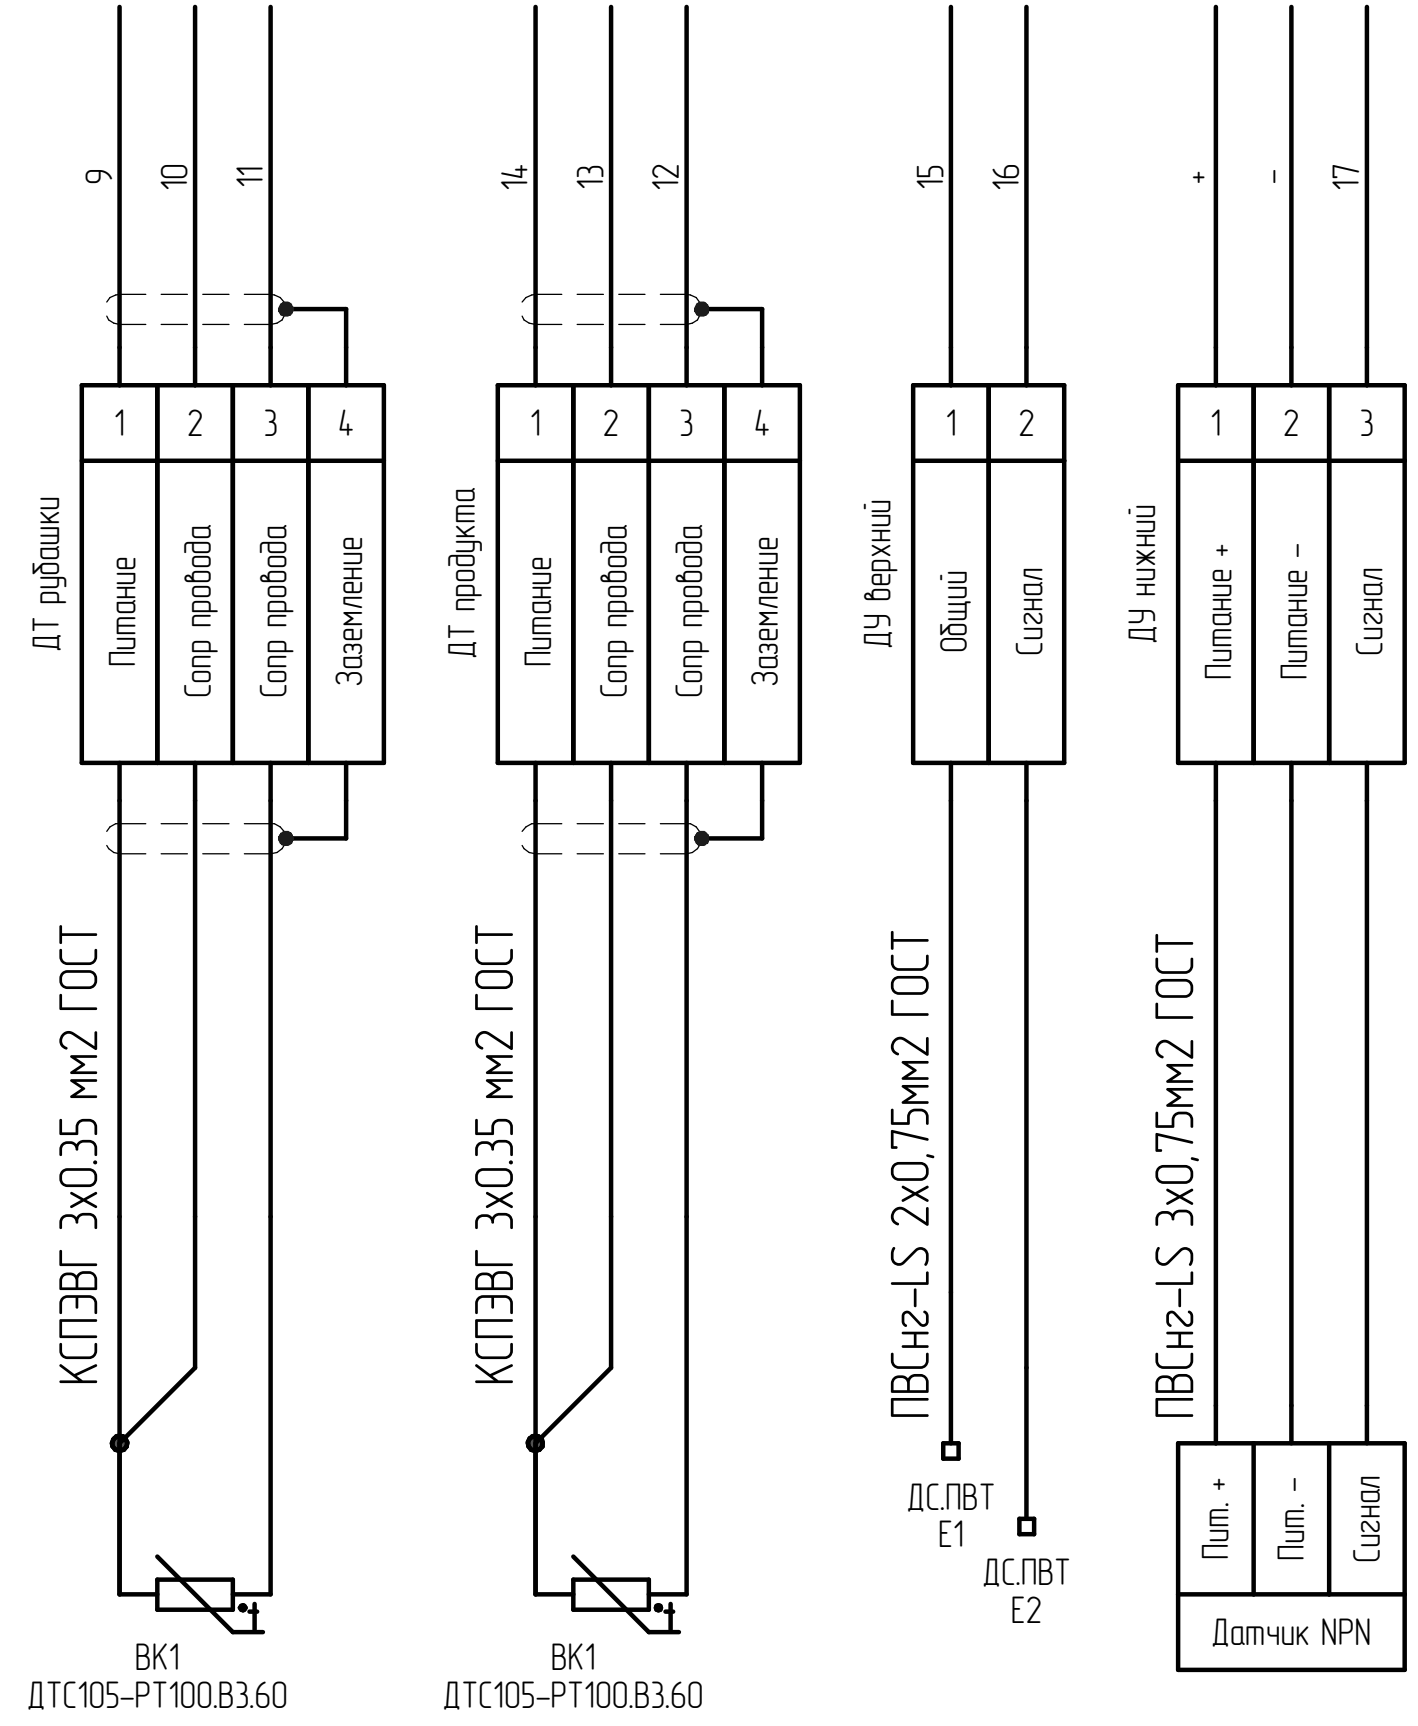

ИР-ШУ-ТП-00.04-Ф УХЛ4 З4

Инд. № подл.	Подп. и дата	Взам. инв. №	Инд. № дцкл.	Подп. и дата

Изм.	Лист	№ докум.	Подп.	Дата

ИР-ШУ-ТП-00.04-Ф УХЛ4 З4

Копировал Формат А3

Лист 2