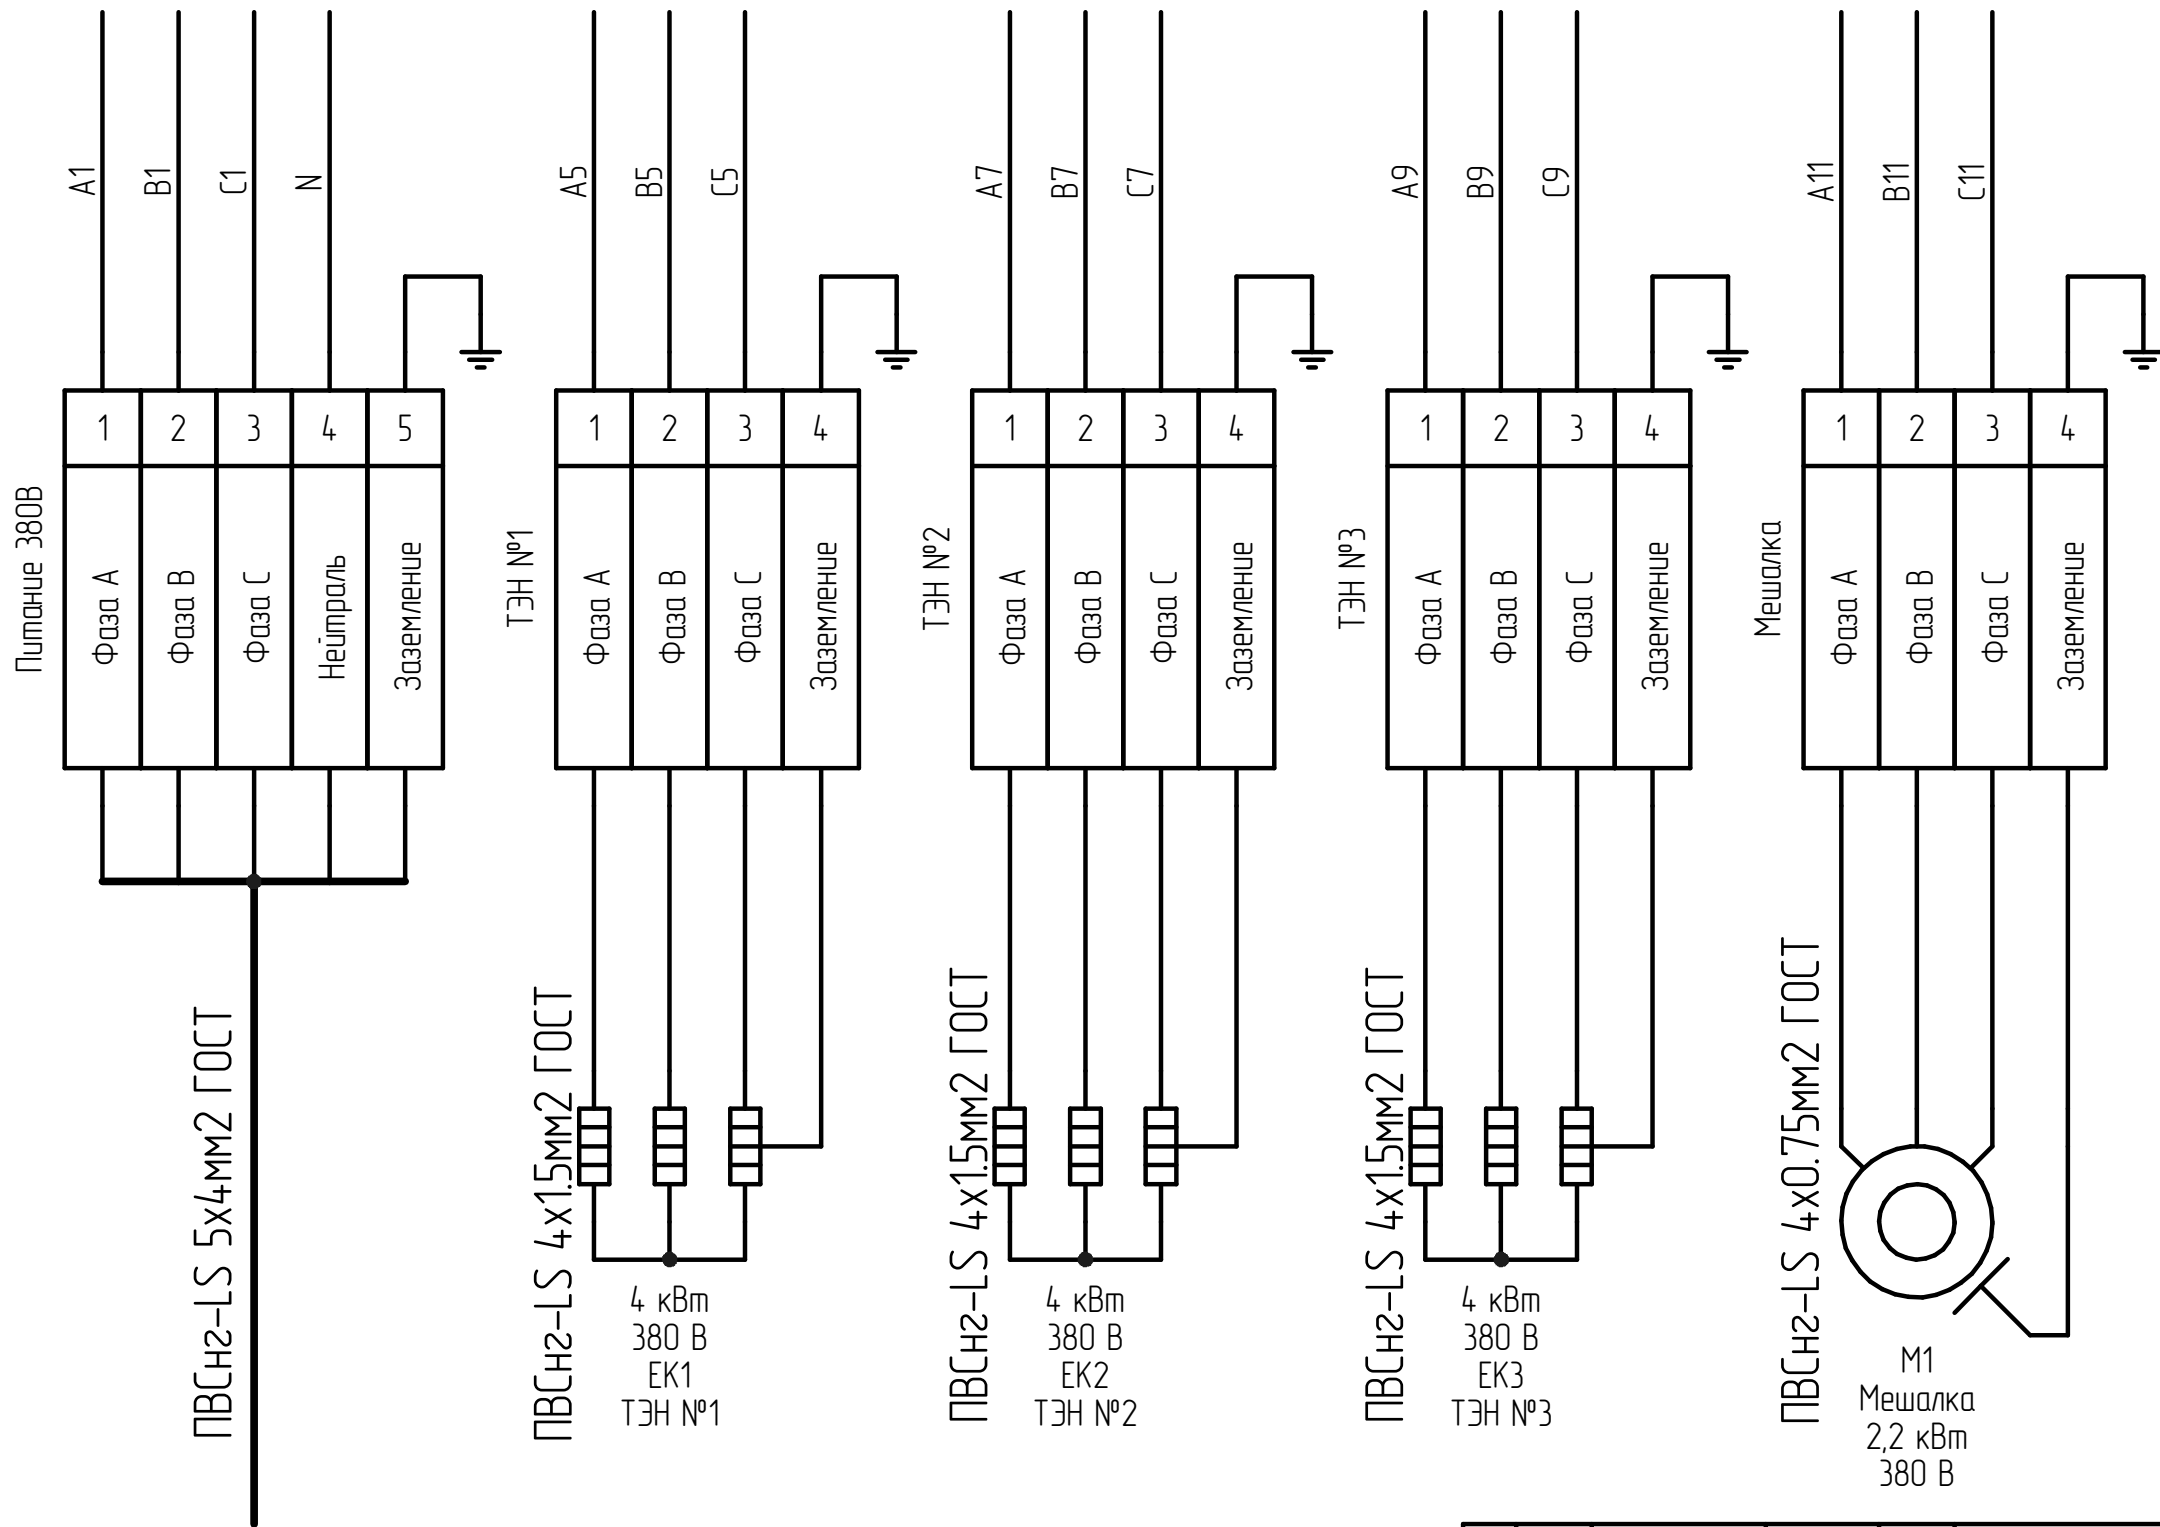

ИР-ШУ-ТП-00.04-Ф УХЛ4 Э4

Перв. примен.

Справ. №

Подп. и дата

Инв. № дцкл.

Взам. инв. №

Подп. и дата

Инв. № подл.

Изм.	Лист	№ докум.	Подп.	Дата
Разраб.		Замятин		15.02.24
Пров.		Кутанов		
Т.контр.		Мушегов		
Н.контр.		Никитин		
Утв.		Кутанов		

ИР-ШУ-ТП-00.04-Ф УХЛ4 Э4

Шкаф управления ванной  
длительной пастеризации кнопки  
Схема электрических соединений