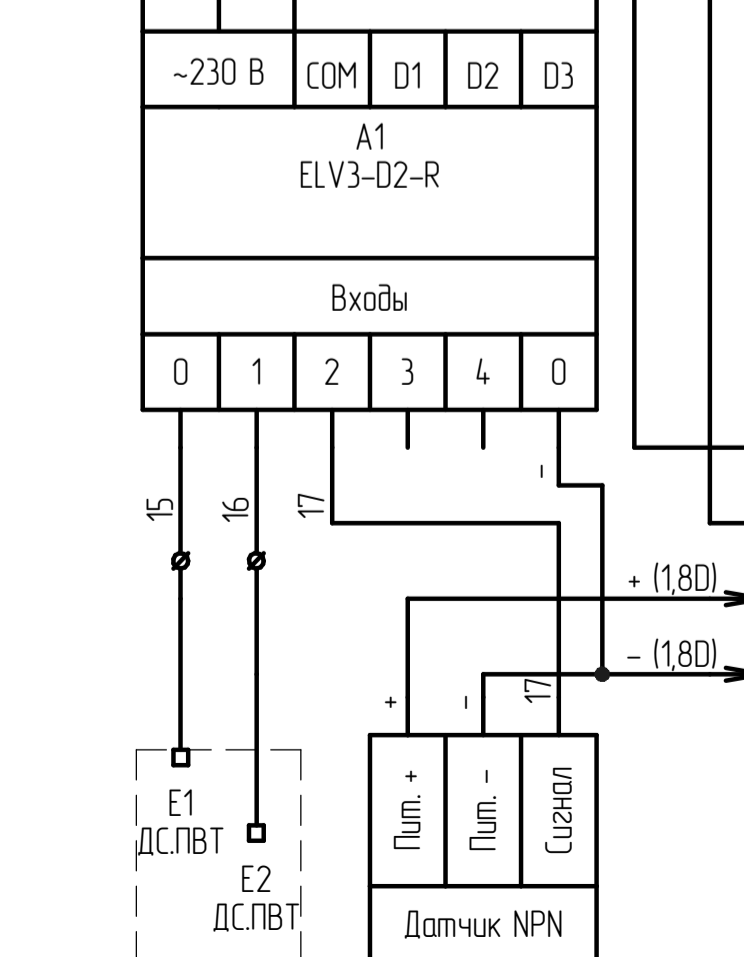

ЭЕ УУХФ Ф-7000-ЛЛ-ЕМ-ДИ

QF1 32 A 814173 Вводной
 KM1 32 A 836852 Ввод питания

ИР-ЩУ-ТП-00.04-Ф УХ/14 ЭЗ				Лист	Масса	Масштаб
Изм. Лист	№ докум.	Подп.	Дата	Шкаф управления ванной длительной пастеризации кнопки		
Разраб.	Замятин		14.02.24	Схема электрическая принципиальная		
Проб.	Кутанов			Лист	Листов	1
Т.контр.	Мушегов			ООО "Инновационные решения"		
Н.контр.	Никитин			г. Ижевск		
Утв.	Кутанов			Формат А2		