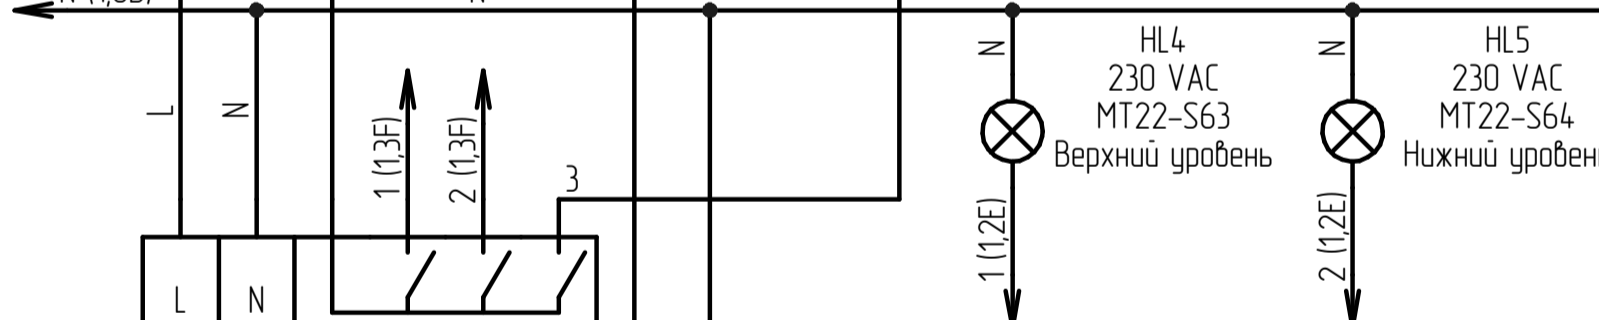

ЭЕ УУХФ Ф-7000-ЛЛ-ЕМ-ДИ

QF1 32 A 814173 Вводной
 KM1 32 A 836852 Ввод питания

ИР-ЩУ-ТП-00.04-Ф УХ/14 ЭЗ				Лист	Масса	Масштаб
Изм. Лист	№ докум.	Подп.	Дата	Шкаф управления ванной длительной пастеризации кнопки		
Разраб.	Замятин		14.02.24	Схема электрическая принципиальная		
Проб.	Кутанов			Лист	Листов	1
Т.контр.	Мушегов			ООО "Инновационные решения"		
Н.контр.	Никитин			г. Ижевск		
Утв.	Кутанов			Формат А2		