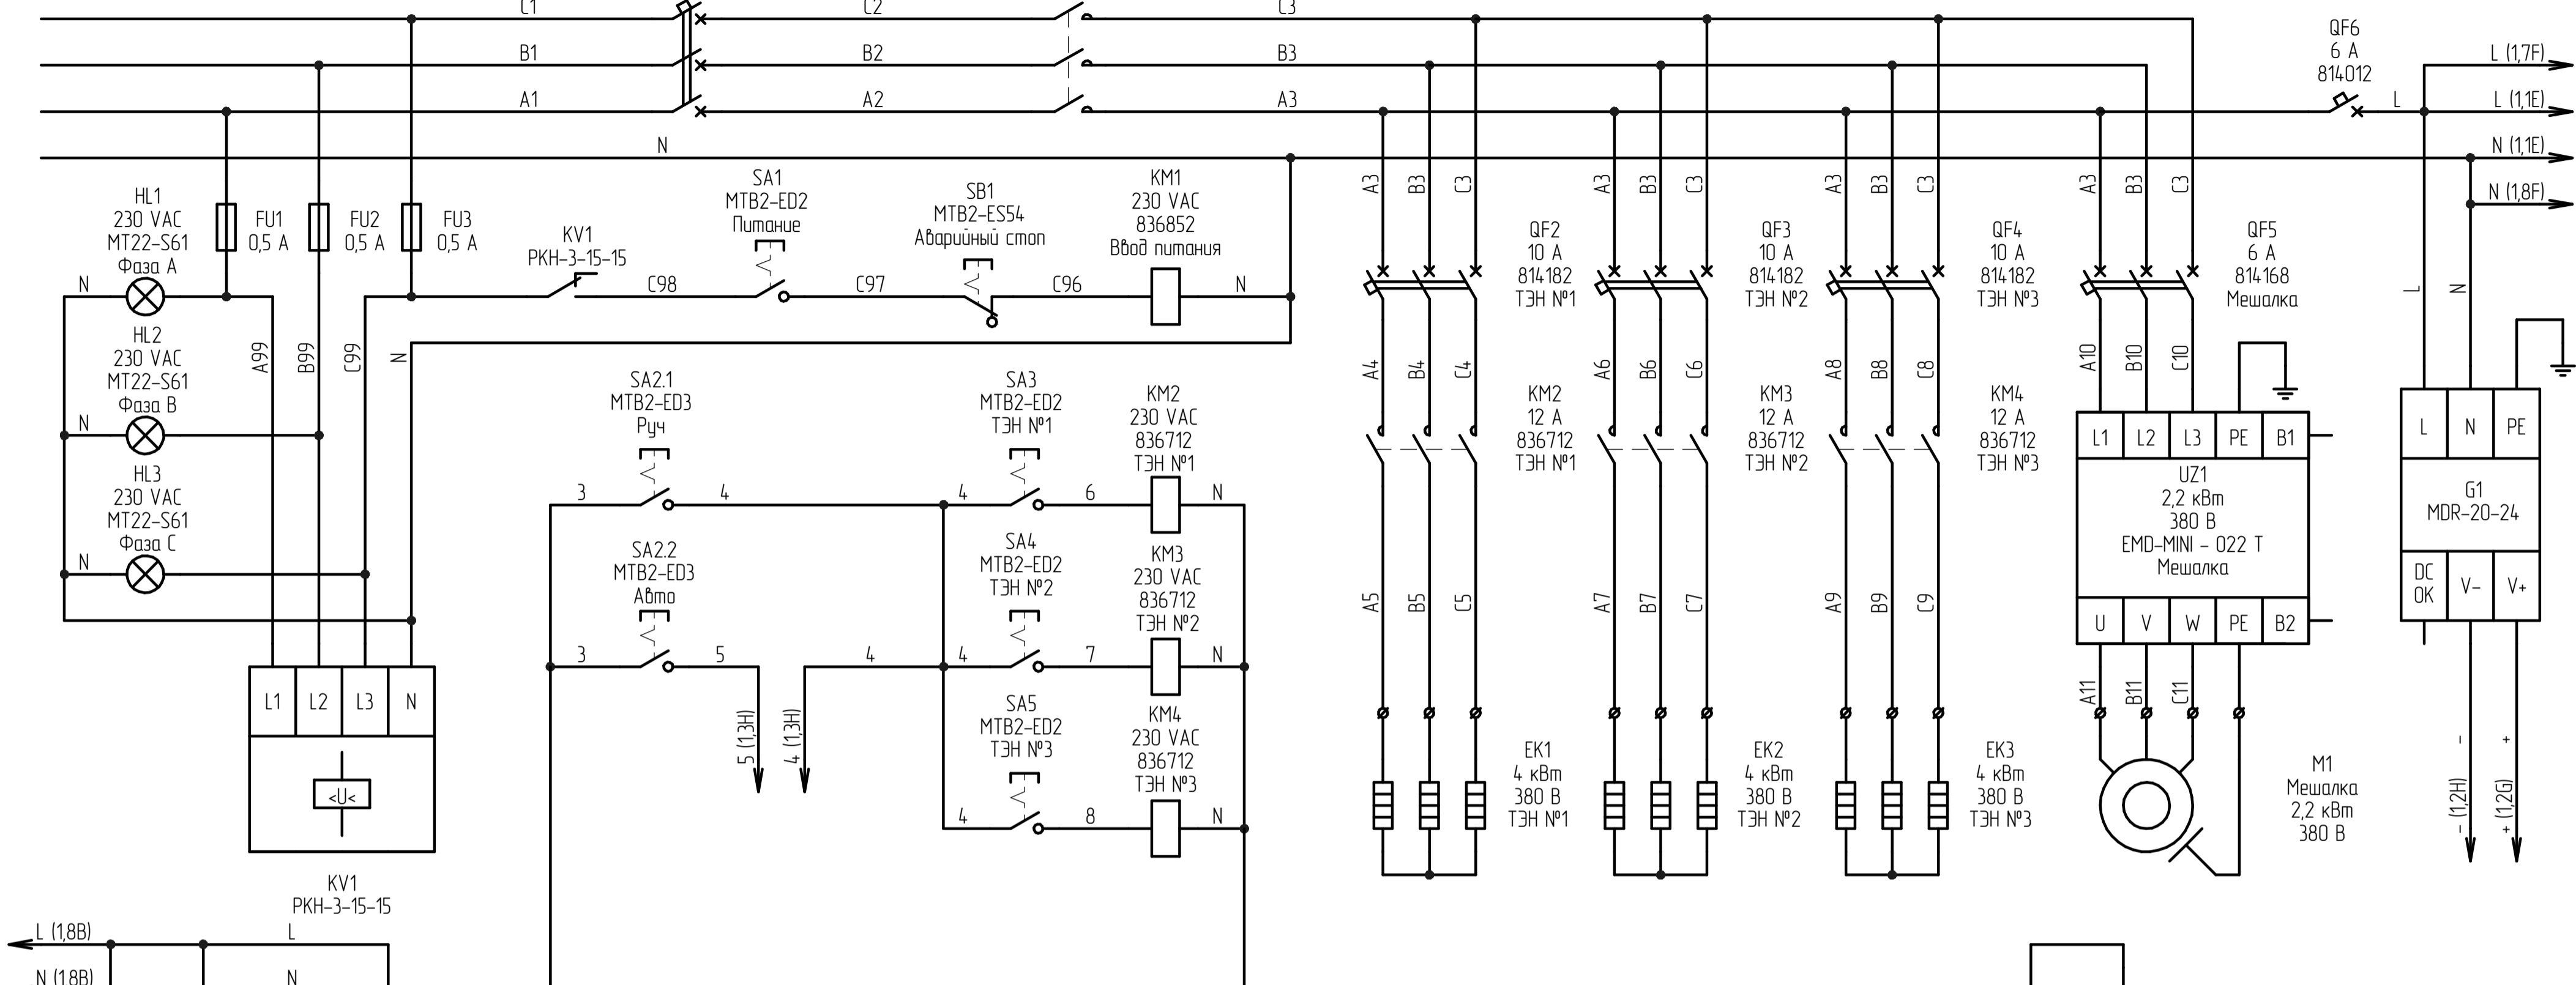

ЭЕ УУХФ Ф-7000-ЛЛ-ЕМ-ДИ

QF1 32 A 814173 Вводной
 KM1 32 A 836852 Ввод питания

ИР-ЩУ-ТП-00.04-Ф УХ/14 ЭЗ				Лист	Масса	Масштаб
Изм. Лист	№ докум.	Подп.	Дата	Шкаф управления ванной длительной пастеризации кнопки		
Разраб.	Замятин		14.02.24	Схема электрическая принципиальная		
Проб.	Кутанов			Лист	Листов	1
Т.контр.	Мушегов			ООО "Инновационные решения"		
Н.контр.	Никитин			г. Ижевск		
Утв.	Кутанов			Формат А2		