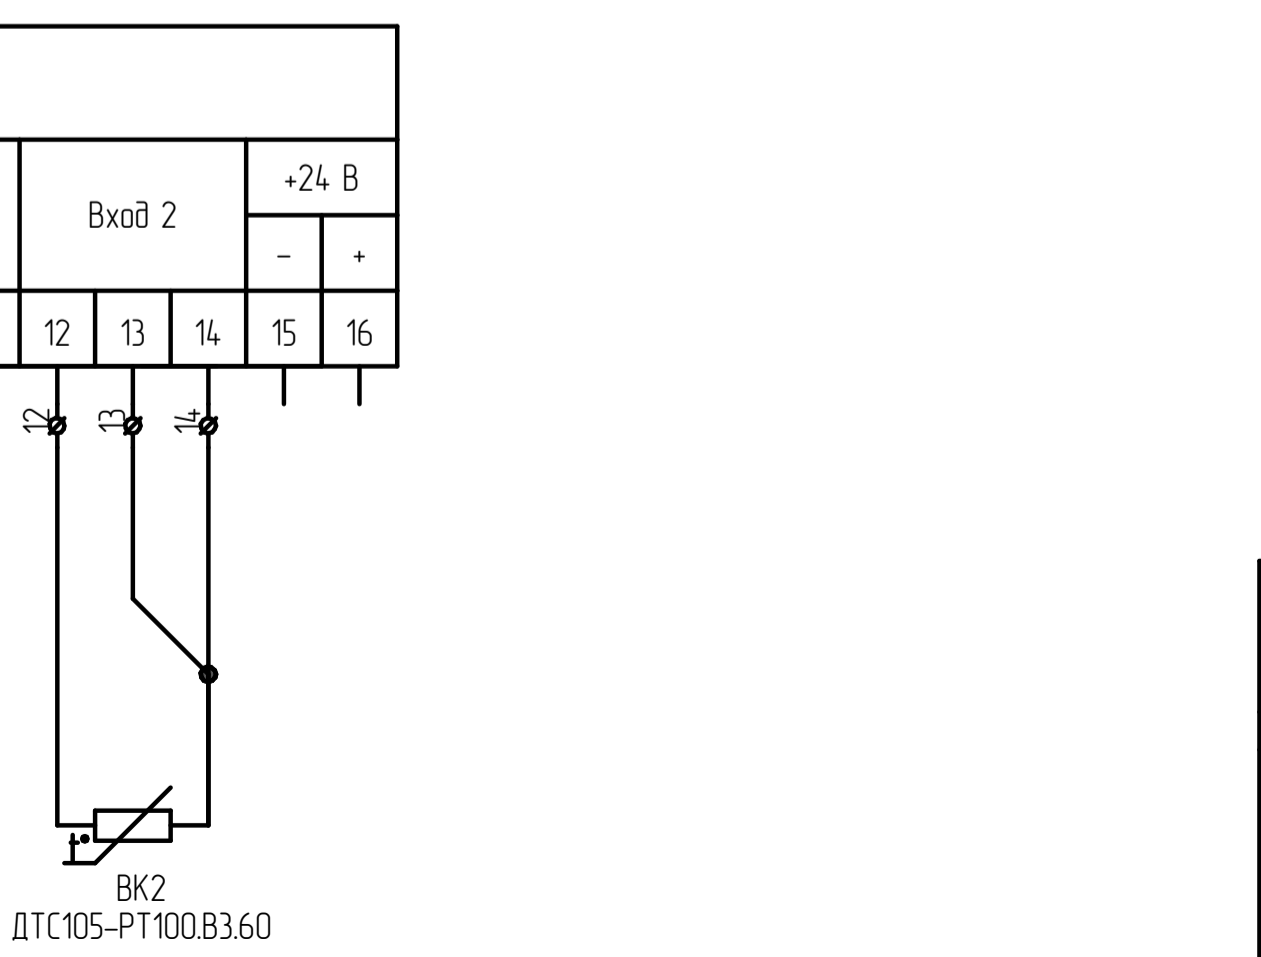

ЭЕ УУХФ Ф-7000-ЛЛ-ЕМ-ДИ

QF1 32 A 814173 Вводной
 KM1 32 A 836852 Ввод питания

ИР-ЩУ-ТП-00.04-Ф УХ/14 ЭЗ				Лист	Масса	Масштаб
Изм. Лист	№ докум.	Подп.	Дата	Шкаф управления ванной длительной пастеризации кнопки		
Разраб.	Замятин		14.02.24	Схема электрическая принципиальная		
Проб.	Кутанов			Лист	Листов	1
Т.контр.	Мушегов			ООО "Инновационные решения"		
Н.контр.	Никитин			г. Ижевск		
Утв.	Кутанов			Формат А2		