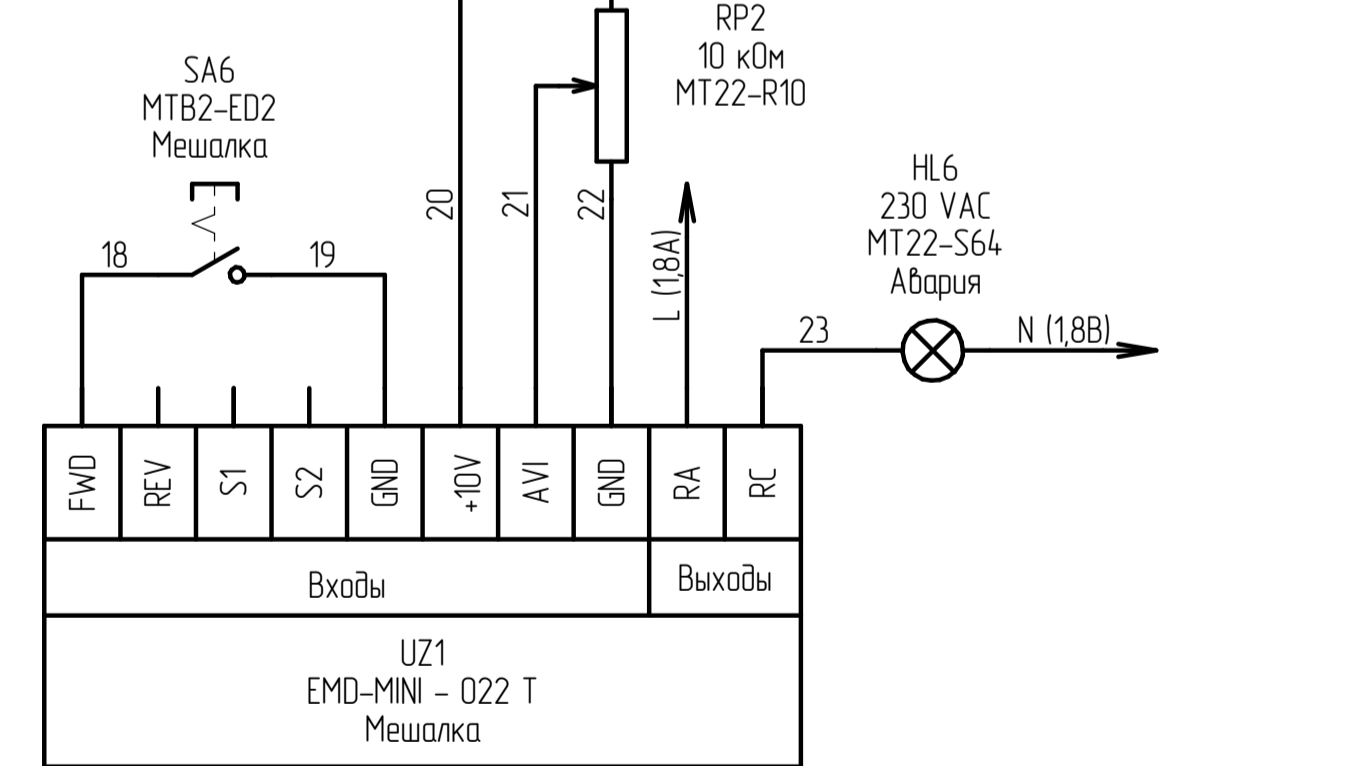

ЭЕ УУХФ Ф-7000-ЛЛ-ЕМ-ДИ

QF1 32 A 814173 Вводной
 KM1 32 A 836852 Ввод питания

ИР-ЩУ-ТП-00.04-Ф УХ/14 ЭЗ				Лист	Масса	Масштаб
Изм. Лист	№ докум.	Подп.	Дата	Шкаф управления ванной длительной пастеризации кнопки		
Разраб.	Замятин		14.02.24	Схема электрическая принципиальная		
Проб.	Кутанов			Лист	Листов	1
Т.контр.	Мушегов			ООО "Инновационные решения"		
Н.контр.	Никитин			г. Ижевск		
Утв.	Кутанов			Формат А2		