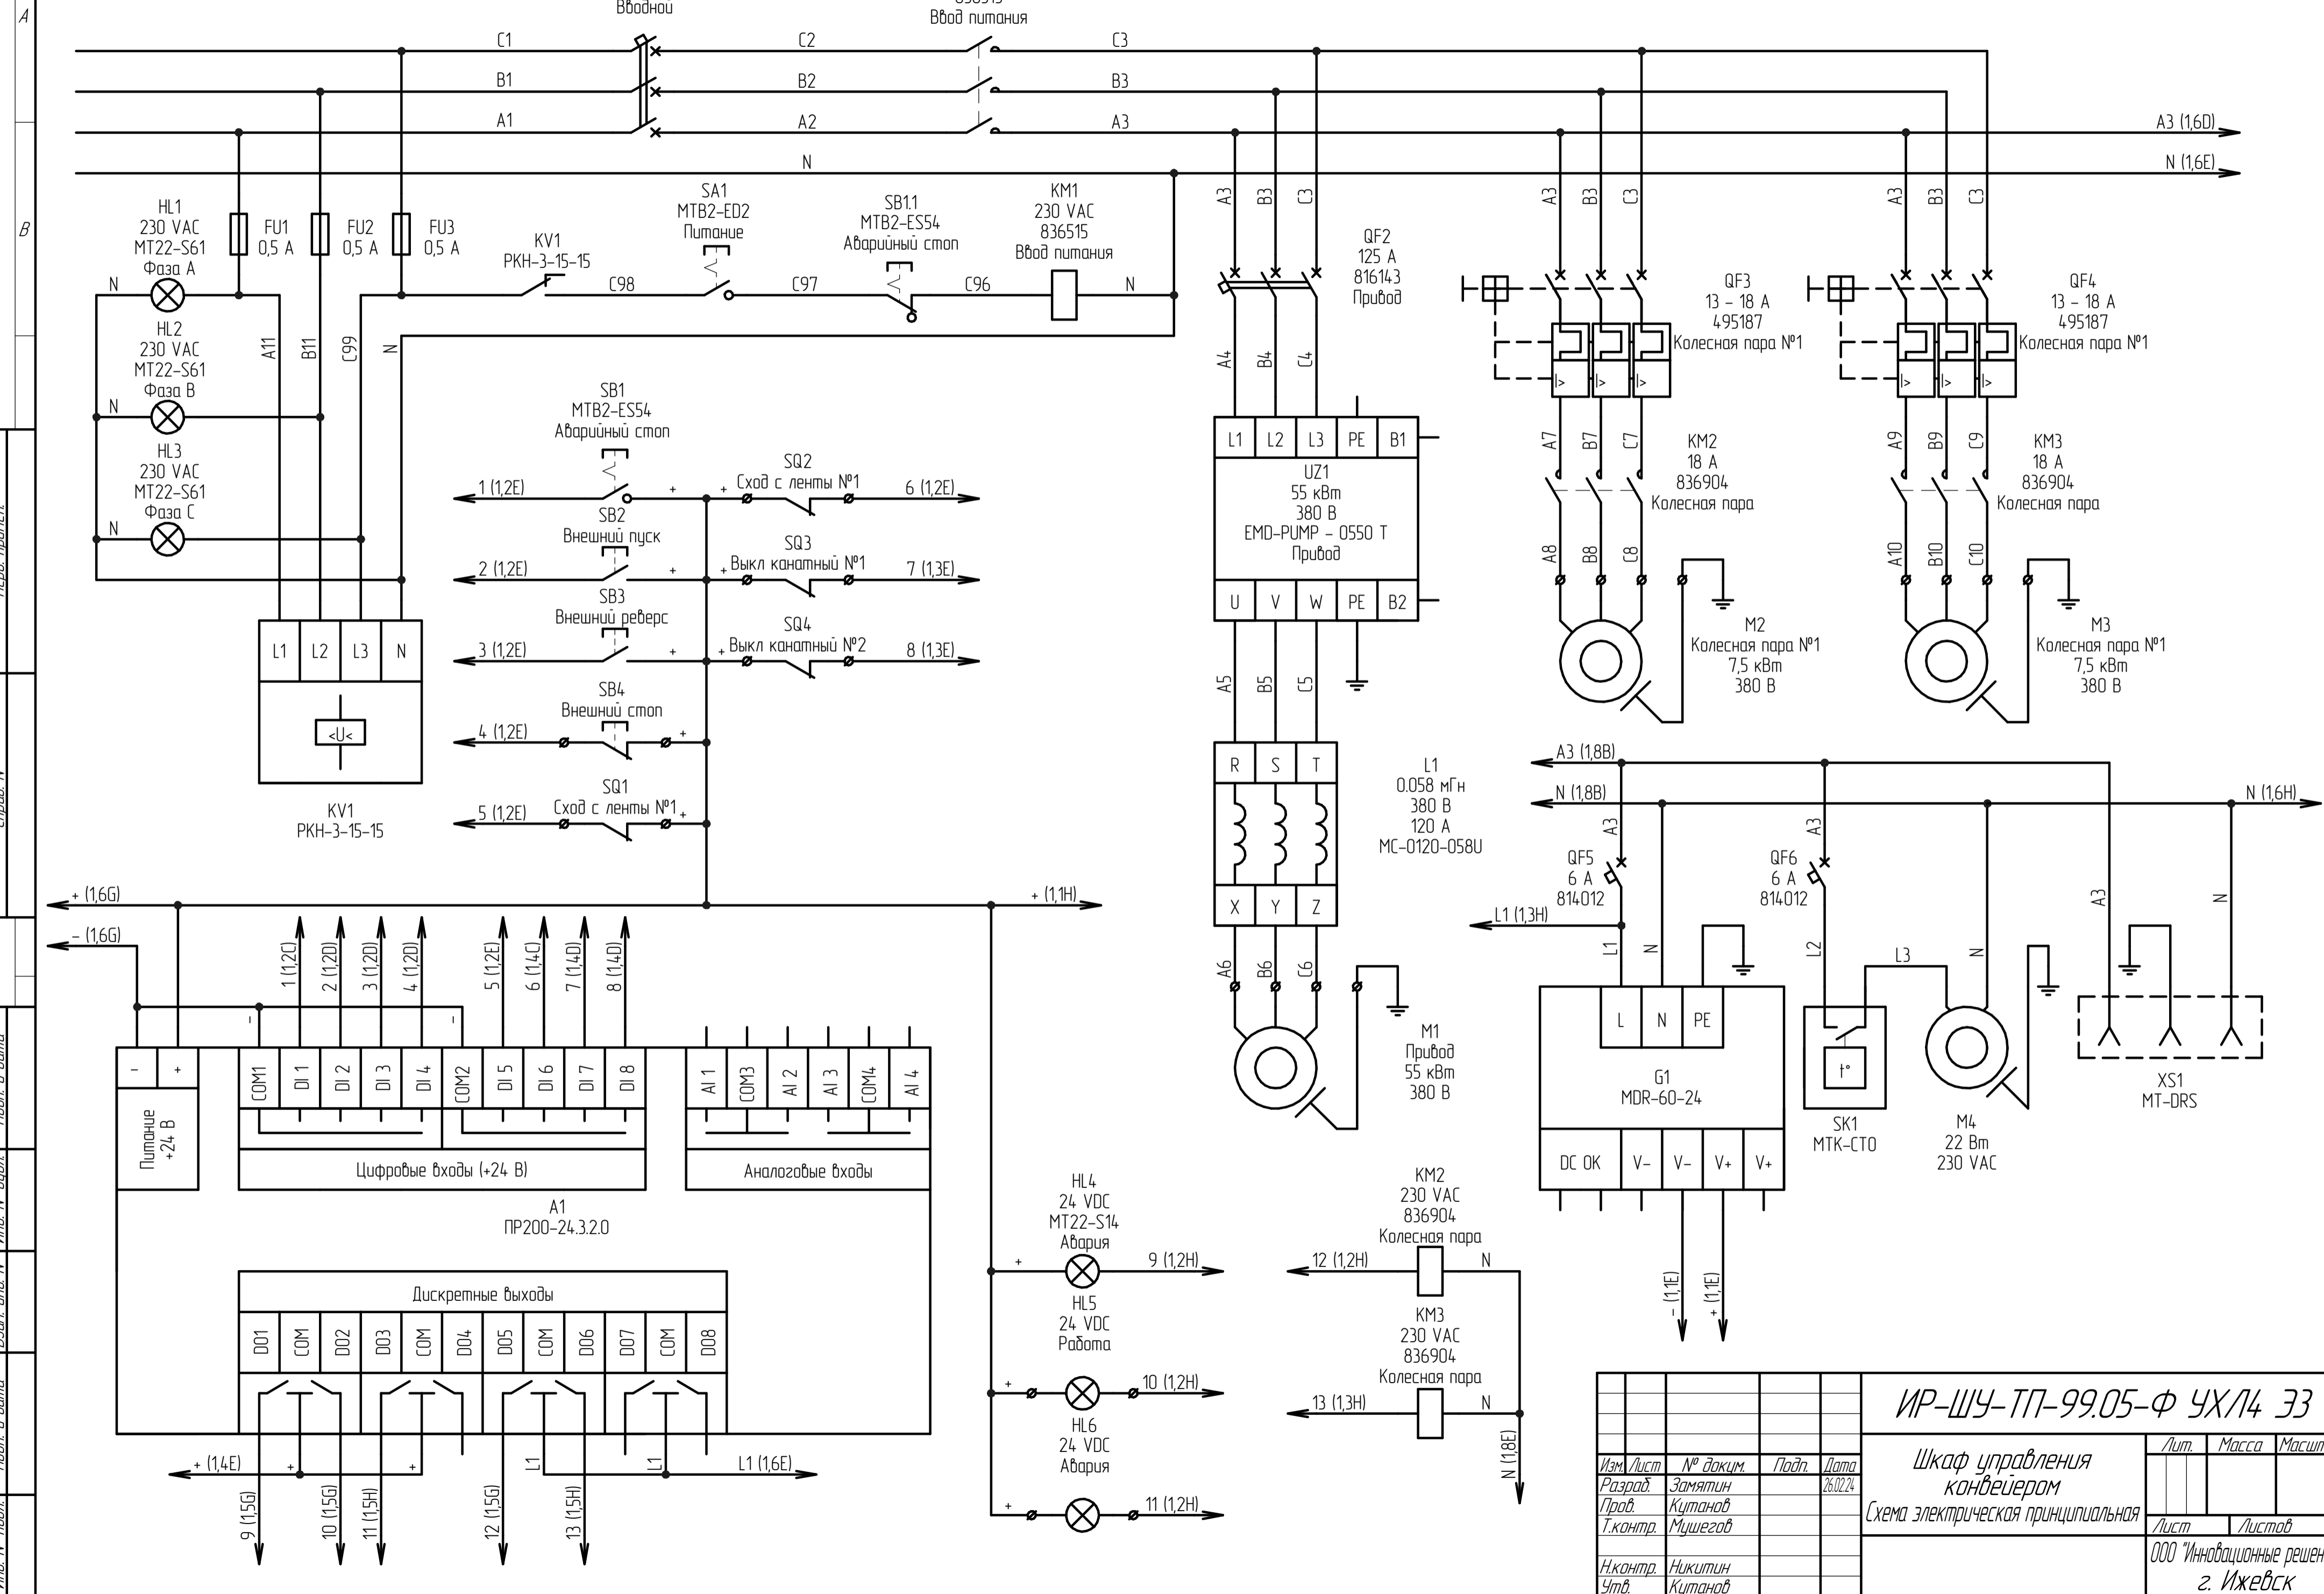

EE 7U/X6 Ф-5066-LL-FT-DM

QF1 160 A 131365 Вводной
 KM1 160 A 836515 Ввод питания

Перв. прием

Стор. №

ИР-ШУ-ТП-99.05-Ф УХЛ4 ЭЗ				Лит.	Масса	Масштаб
Изм. Лист	№ докум.	Подп.	Дата			
Разраб.	Замятин		26.02.24			
Проб.	Кутанов					
Т.контр.	Мушегов					
Н.контр.	Никитин					
Утв.	Кутанов					
Шкаф управления конвейером				Лист	Листов	1
Схема электрическая принципиальная				ООО "Инновационные решения" г. Ижевск		
Копировал				Формат А2		