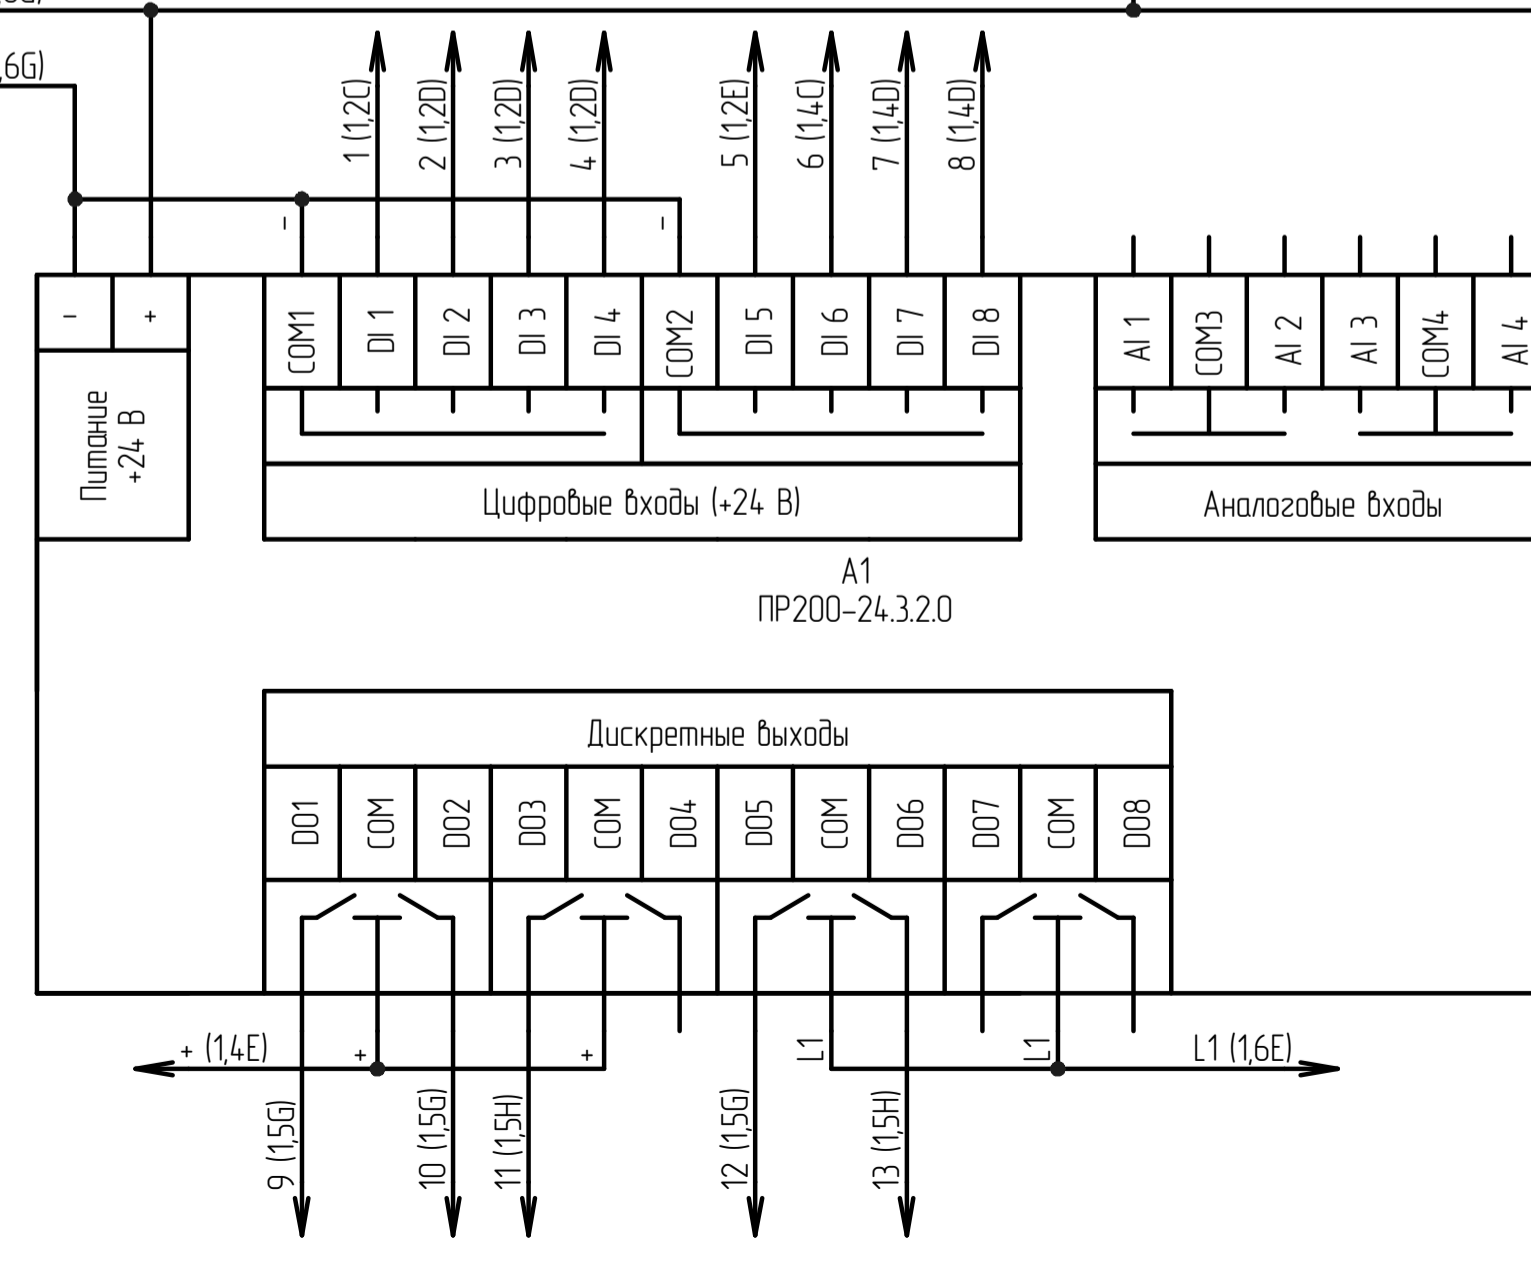

EE 7U/X6 Ф-5066-LL-FT-DM

QF1 160 A 131365 Вводной
 KM1 160 A 836515 Ввод питания

Перв. прием

Стор. №

ИР-ШУ-ТП-99.05-Ф УХЛ4 ЭЗ				Лит.	Масса	Масштаб
Изм. Лист	№ докум.	Подп.	Дата			
Разраб.	Замятин		26.02.24			
Проб.	Кутанов					
Т.контр.	Мушегов					
Н.контр.	Никитин					
Утв.	Кутанов					
Шкаф управления конвейером				Лист	Листов	1
Схема электрическая принципиальная				ООО "Инновационные решения" г. Ижевск		
Копировал				Формат А2		