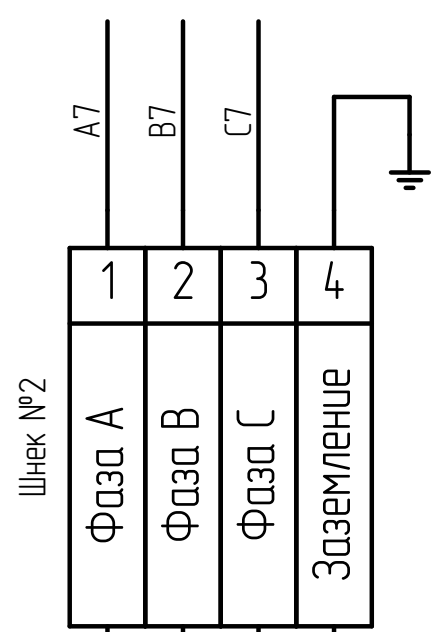

ПВСч2-LS 5x10мм2 ГОСТ

ПВСч2-LS 4x2,5мм2 ГОСТ

ПВСч2-LS 4x2,5мм2 ГОСТ

ПВСч2-LS 4x2,5мм2 ГОСТ

ПВСч2-LS 4x2,5мм2 ГОСТ

Инд. № подл.	Подп. и дата	Взам. инв. №	Инд. № дцкл.	Подп. и дата

Изм.	Лист	№ докум.	Подп.	Дата
Разраб.	Замятин			22.02.24
Проб.	Кутанов			
Т.контр.	Мушегов			
И.контр.	Никитин			
Утв.	Кутанов			

ИР-ШУ-ЛР Э4

Шкаф управления
растариватель 4 шнека
Схема электрических соединений

Лит.	Масса	Масштаб

Лист 1 / Листов 1

ООО "Инновационные решения"
г. Ижевск

Копировал
Формат А3