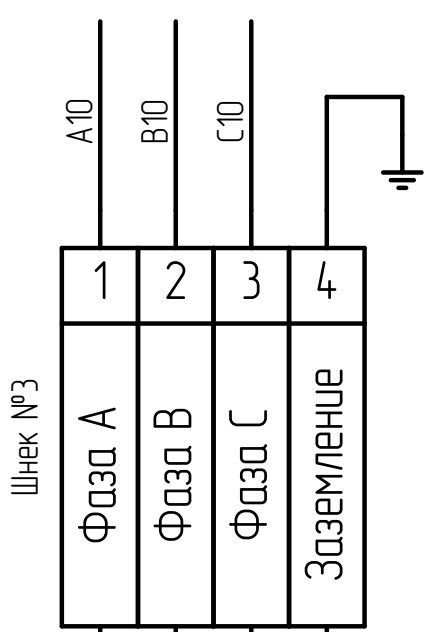

ПВСч2-LS 5x10мм2 ГОСТ

ПВСч2-LS 4x2,5мм2 ГОСТ

ПВСч2-LS 4x2,5мм2 ГОСТ

ПВСч2-LS 4x2,5мм2 ГОСТ

ПВСч2-LS 4x2,5мм2 ГОСТ

Инд. № подл.	Подп. и дата	Взам. инв. №	Инд. № дцкл.	Подп. и дата

Изм.	Лист	№ докум.	Подп.	Дата
Разраб.	Замятин			22.02.24
Проб.	Кутанов			
Т.контр.	Мушегов			
И.контр.	Никитин			
Утв.	Кутанов			

ИР-ШУ-ЛР Э4

Шкаф управления
растариватель 4 шнека
Схема электрических соединений

Лит.	Масса	Масштаб

Лист 1 / Листов 1

ООО "Инновационные решения"
г. Ижевск

Копировал
Формат А3