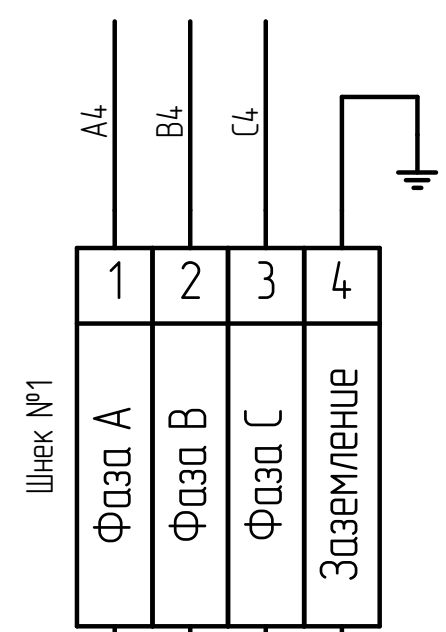

ПВСч2-LS 5x10мм2 ГОСТ

ПВСч2-LS 4x2,5мм2 ГОСТ

ПВСч2-LS 4x2,5мм2 ГОСТ

ПВСч2-LS 4x2,5мм2 ГОСТ

ПВСч2-LS 4x2,5мм2 ГОСТ

Инд. № подл.	Подп. и дата	Взам. инв. №	Инд. № дцкл.	Подп. и дата

Изм.	Лист	№ докум.	Подп.	Дата
Разраб.	Замятин			22.02.24
Проб.	Кутанов			
Т.контр.	Мушегов			
И.контр.	Никитин			
Утв.	Кутанов			

ИР-ШУ-ЛР Э4

Шкаф управления
растариватель 4 шнека
Схема электрических соединений

Лит.	Масса	Масштаб

Лист 1 / Листов 1

ООО "Инновационные решения"
г. Ижевск

Копировал
Формат А3