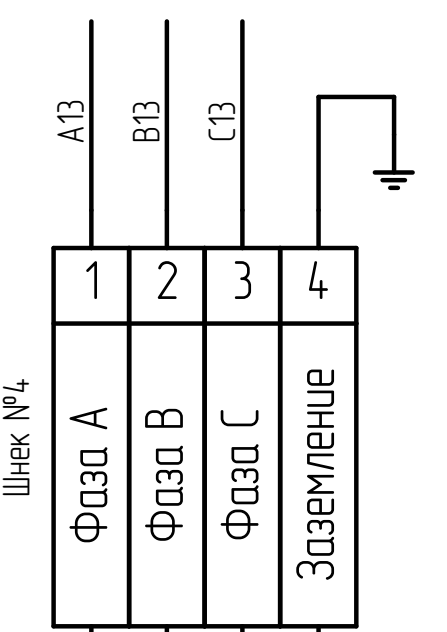

ПВСч2-LS 5x10мм2 ГОСТ

ПВСч2-LS 4x2,5мм2 ГОСТ

ПВСч2-LS 4x2,5мм2 ГОСТ

ПВСч2-LS 4x2,5мм2 ГОСТ

ПВСч2-LS 4x2,5мм2 ГОСТ

Инд. № подл.	Подп. и дата	Взам. инв. №	Инд. № дцкл.	Подп. и дата

Изм.	Лист	№ докум.	Подп.	Дата
Разраб.	Замятин			22.02.24
Проб.	Кутанов			
Т.контр.	Мушегов			
И.контр.	Никитин			
Утв.	Кутанов			

ИР-ШУ-ЛР Э4

Шкаф управления
растариватель 4 шнека
Схема электрических соединений

Лит.	Масса	Масштаб

Лист 1 / Листов 1

ООО "Инновационные решения"
г. Ижевск

Копировал
Формат А3