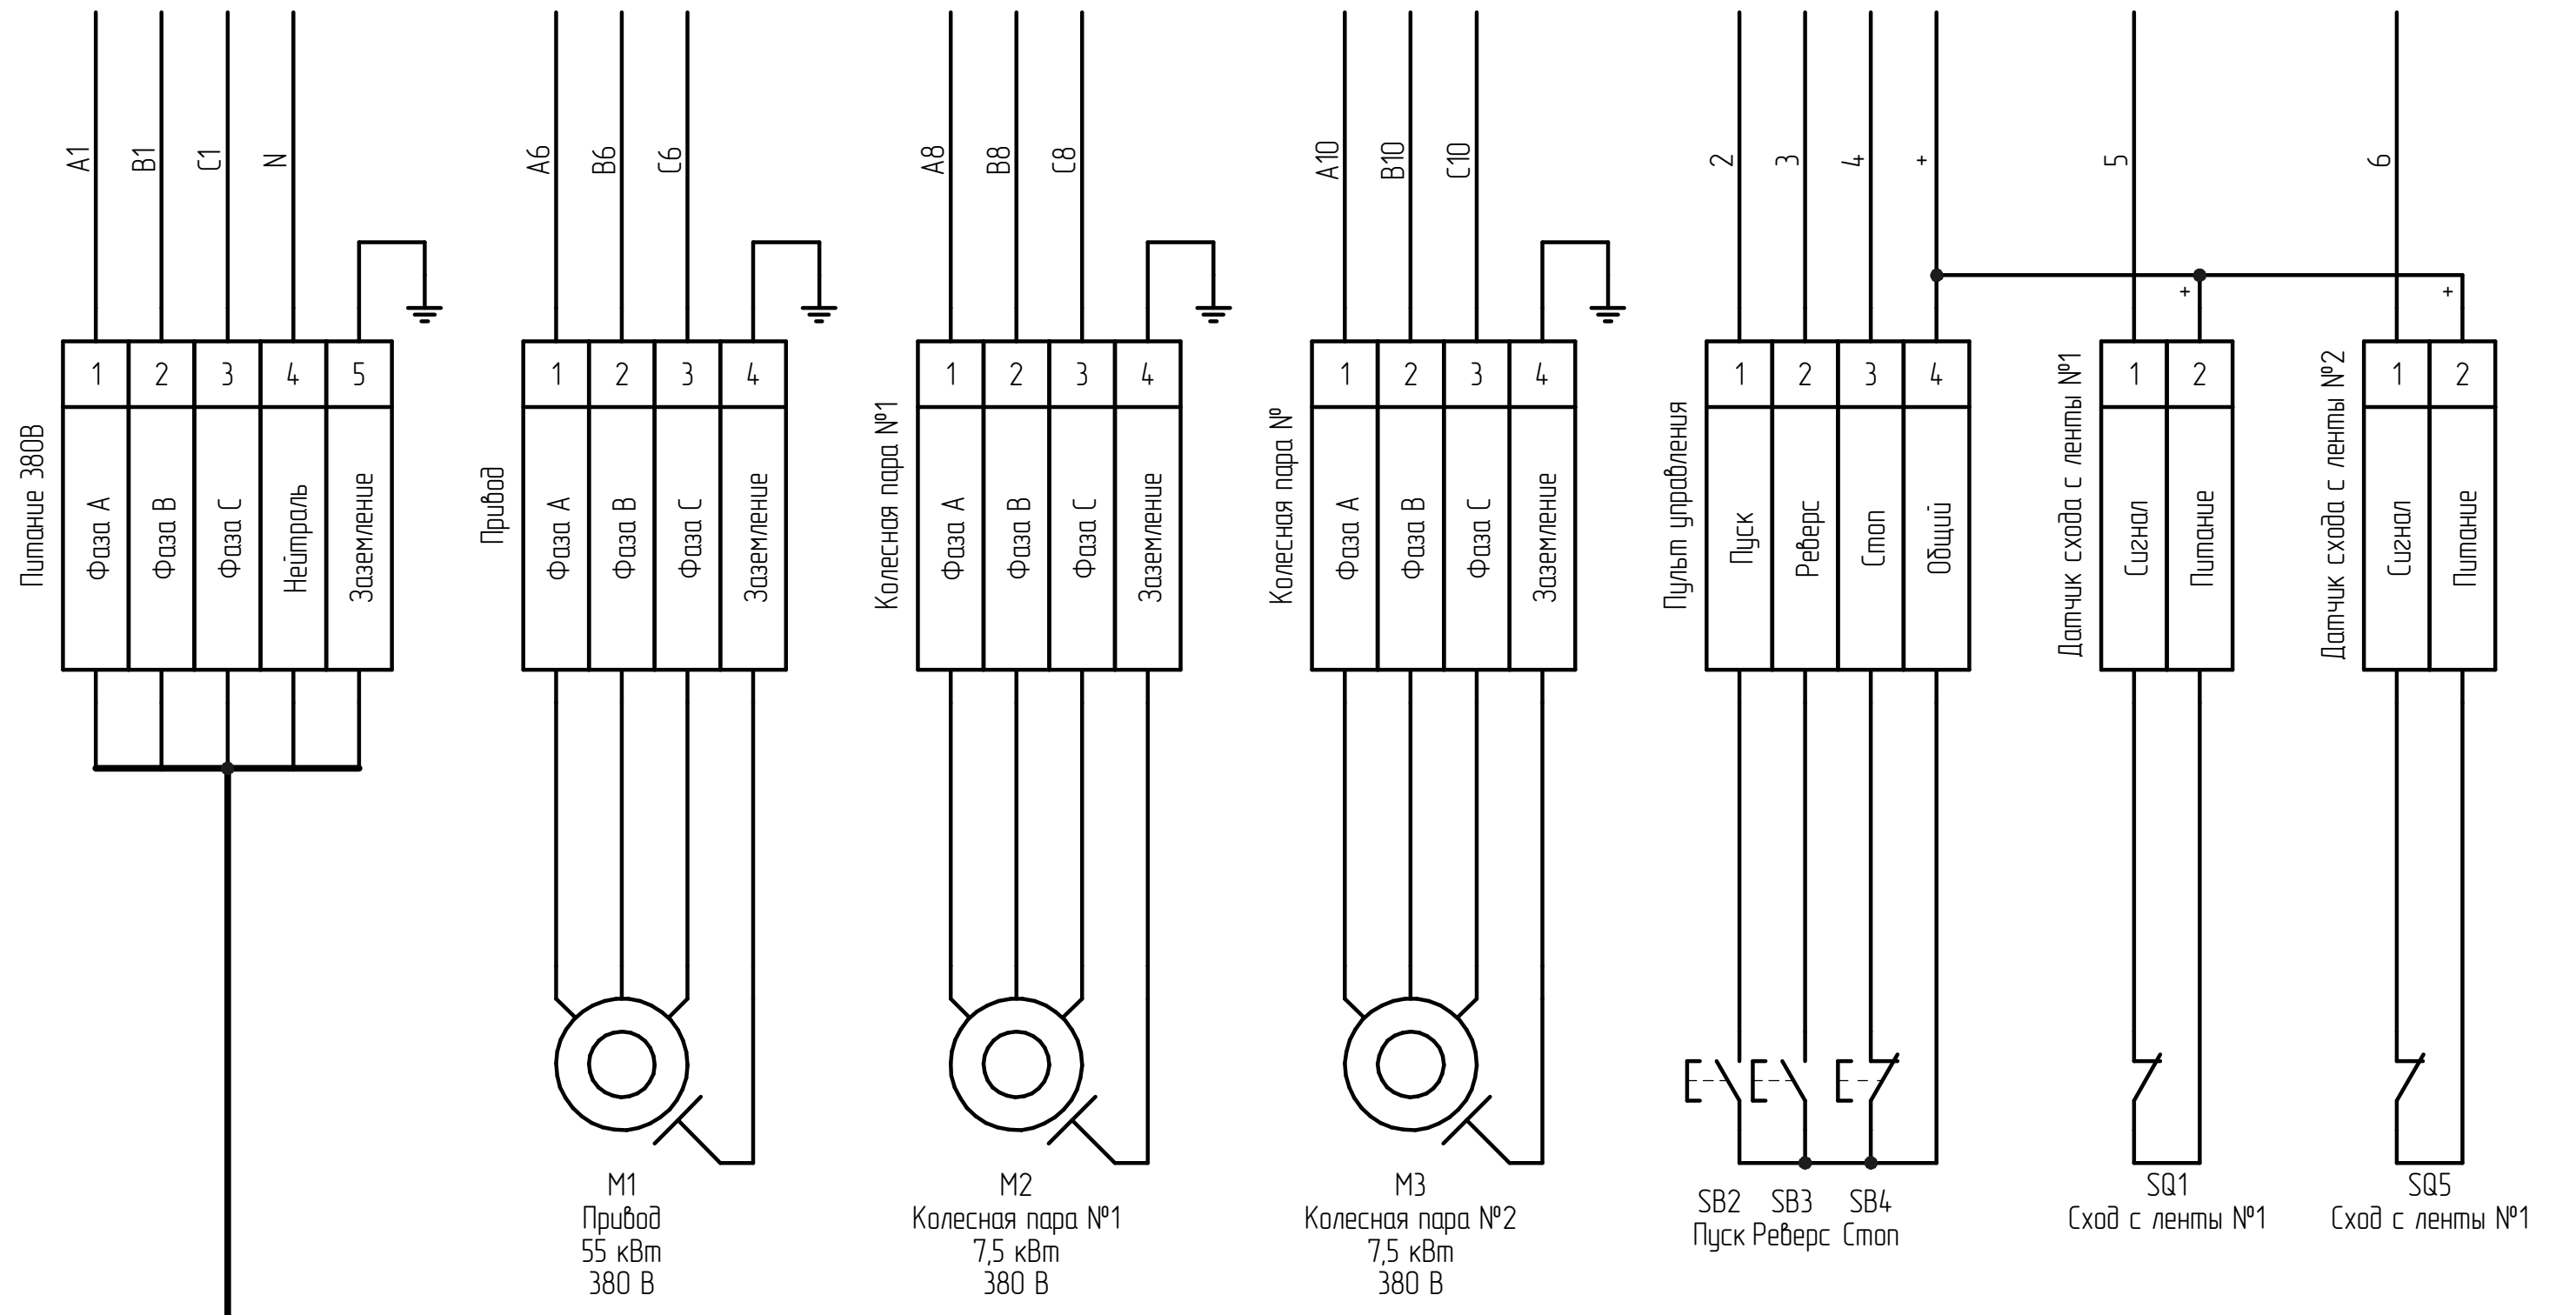

ИР-ШУ-ТП-99.05-Ф УХЛ4 Э4

Изм. № подл. Подп. и дата. Взам. инв. № Инв. № дцкл. Подп. и дата. Справ. № Перв. примен.

Изм.	Лист	№ докум.	Подп.	Дата
Разраб.		Замятин		27.02.24
Проб.		Кутанов		
Т.контр.		Мушегов		
Н.контр.		Никтин		
Утв.		Кутанов		

**ИР-ШУ-ТП-99.05-Ф УХЛ4 Э4**

Шкаф управления конвейером  
 Схема электрических соединений

Лит.	Масса	Масштаб
Лист	Листов 1	
ООО "Инновационные решения"		
г.Ижевск		